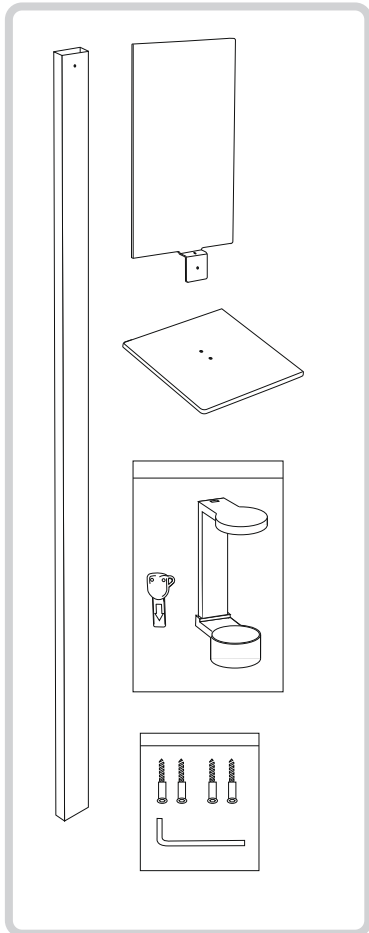

## TOTEM FOR CYSOAP

Installation guide • Guida d'installazione • Guide d'installation •  
Guía de instalación • Installation – Handbuch

Components and Tools • Componenti e Attrezzi • Composants et Outils • Componentes y herramientas • Komponenten und Werkzeuge

### BOX CONTENT

### HOW TO INSTALL THE TOTEM

### HOW TO INSTALL THE CYSOAP

CAUTION:  
The sticker cannot be  
reattached to the panel