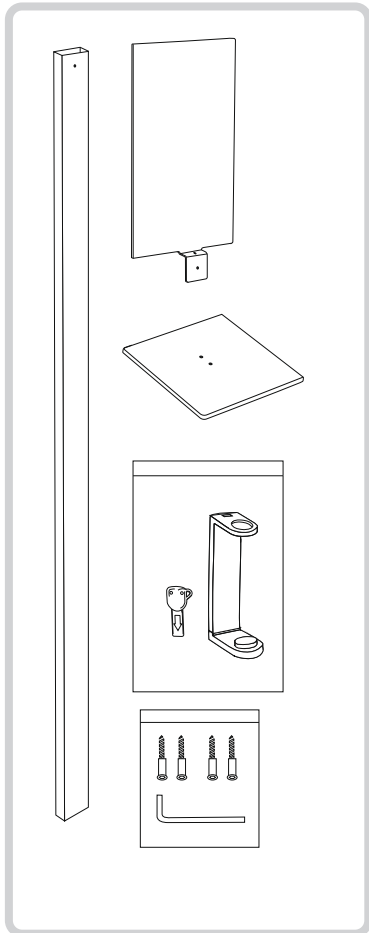

## TOTEM FOR PUMP DISPENSER

Installation guide • Guida d'installazione • Guide d'installation •  
Guía de instalación • Installation – Handbuch

Components and Tools • Componenti e Attrezzi • Composants et Outils • Componentes y herramientas • Komponenten und Werkzeuge

### BOX CONTENT

### HOW TO INSTALL THE TOTEM